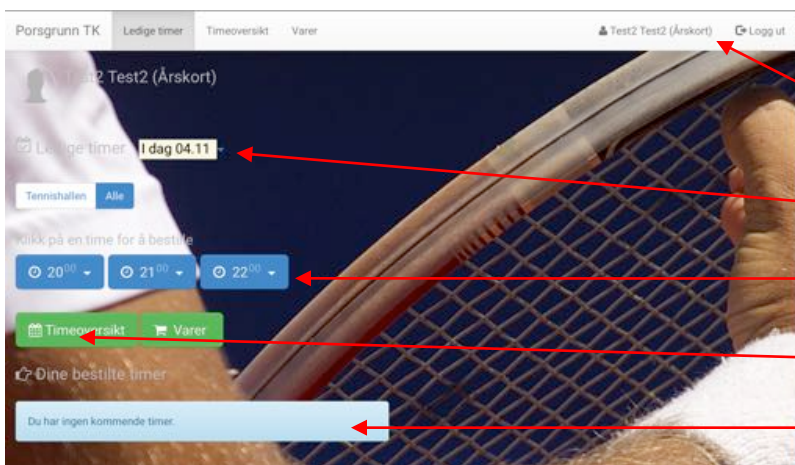

Hovedmeny

Egen profil
Endre passord, adresse etc.

Velg aktuell dag du vil spille

Velg ledige timer idag

Gå til utvidet timeoversikt

Status for egne bestillinger

Klikk på ledige timer eller timeoversikt for å bestille time.