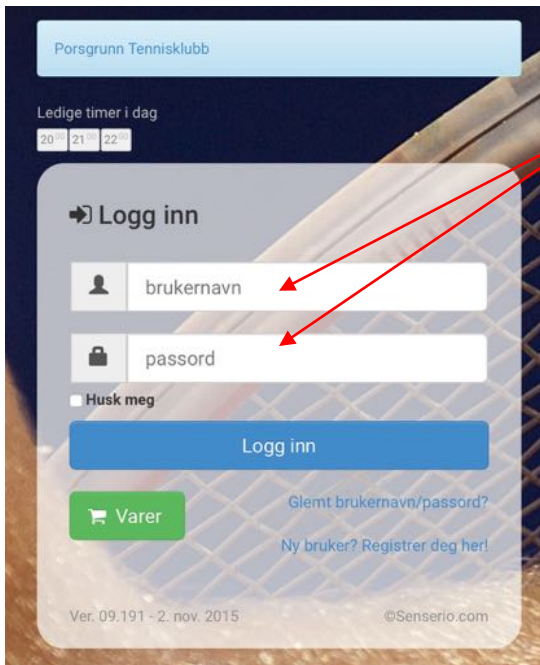

# Online Banebooking PTK

For å benytte senserio online banebooking trenger du internett-tilgang.

Du kan benytte Internet Explorer, Firefox, Chrome, Opera, Safari eller via 'smart' mobiltelefon.

Gå til følgende internett-adresse:

<http://www.senserio2015.com/default.aspx?ID=1540>

Du kan også benytte banebooking via PTK sine hjemmesider:

<http://www.porsgrunntk.no>